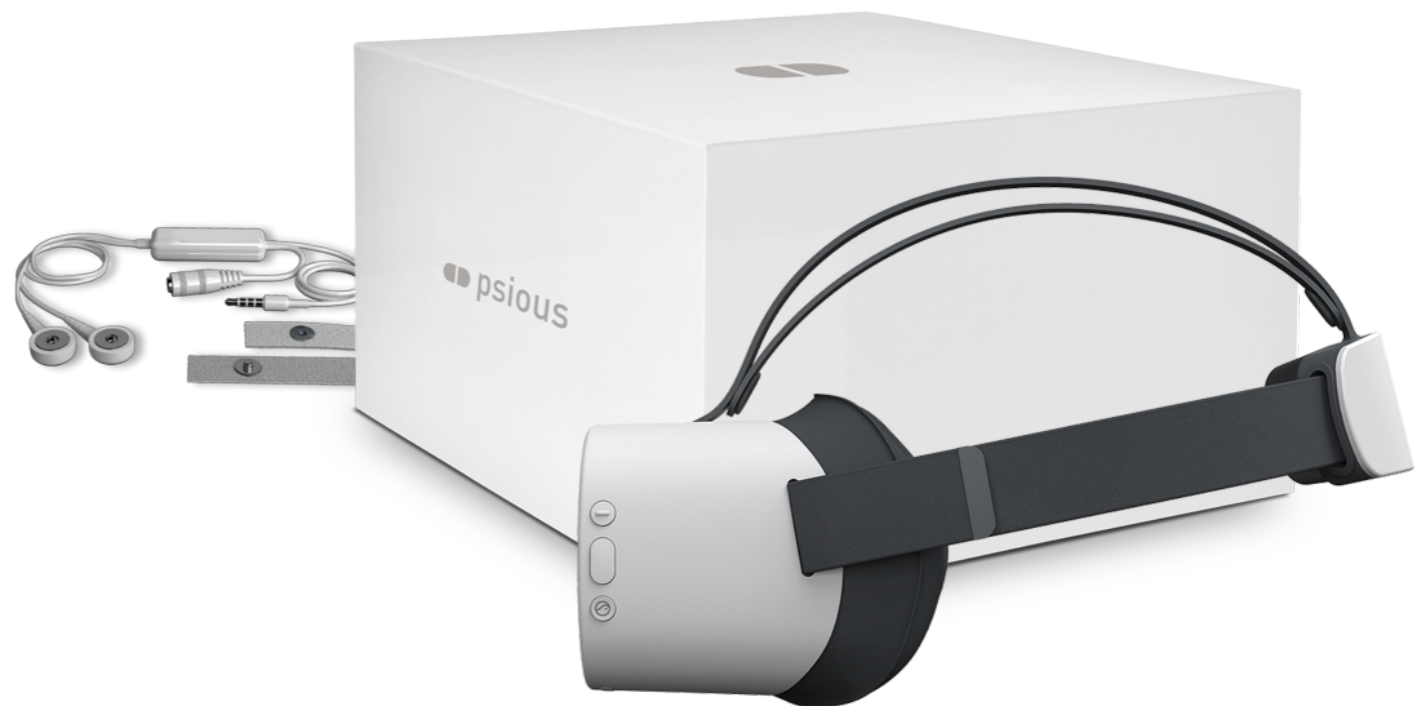

Une plateforme virtuelle dédiée à la santé mentale

Un kit complet avec les derniers équipements pour appliquer la thérapie VR avec confort et précision.

Pico G2 interactive

Ce casque se connecte à la plateforme RV et se synchronise parfaitement offrant à l'utilisateur une image et un affichage net. Une grande autonomie de la batterie pour une utilisation prolongée du casque RV. Un poids réduit avec une manette permettant une meilleure prise en main.